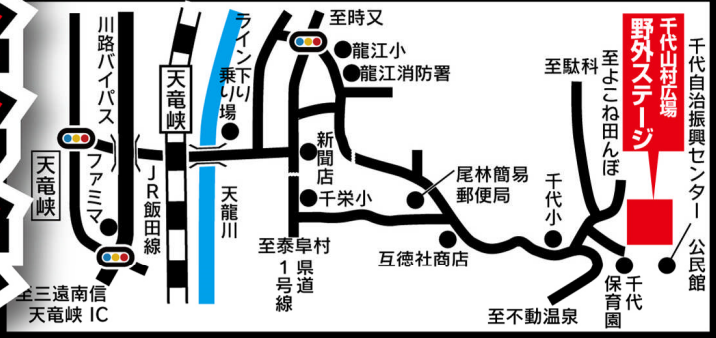

第1部 PM2:00
若者中心のバンド演奏
横笛

第2部 PM4:00
エンターテイメント演奏
和太鼓・フォークソング
キーボード・横笛 等

PM7:00
第3部 花火乱舞

屋台

- 焼きそば
- 焼き鳥
- フランク
- 五平餅
- 綿菓子
- かき氷
- ビール
- ジュース等

主催 千代まちづくり委員会
千代野外音楽祭実行委員会

お問い合わせ：千代自治振興センター0265-59-2003